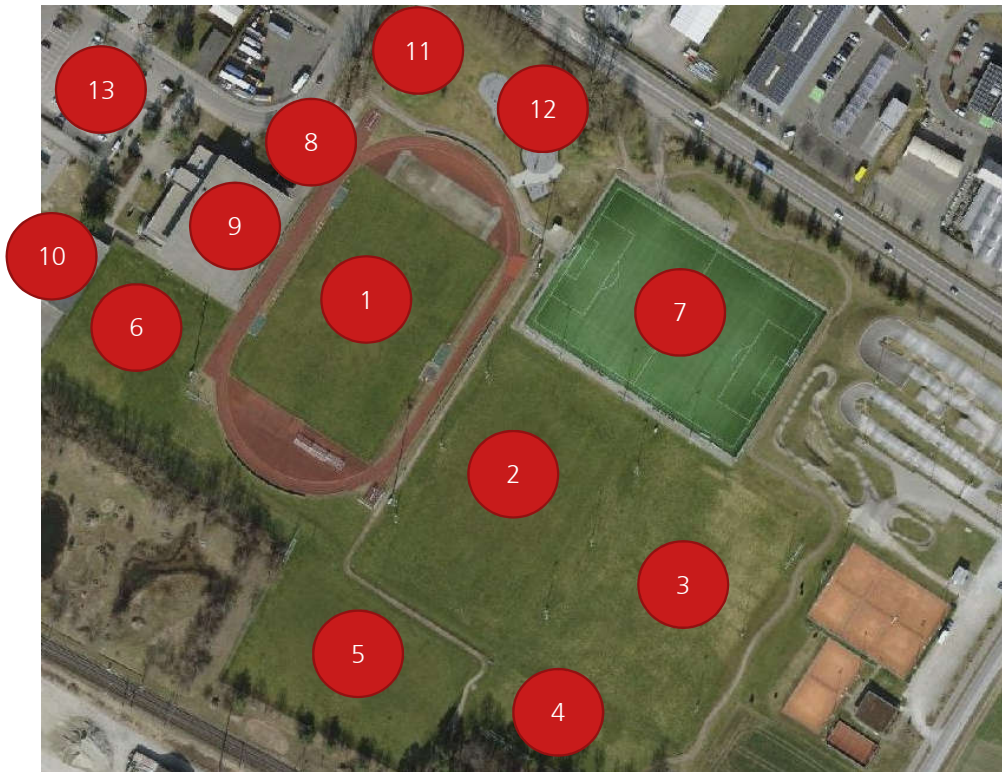

Stadt
WEINFELDEN

Mehr als zentral

Weinfelder Sportanlagen

Stand: 17. April 2023

Stadt
WEINFELDEN

Mehr als zentral

Aussenanlagen Güttingersreuti

- 6 Naturrasenfelder
- 1 Kunstrasenfeld
- 400m-Bahn (inkl. Leichtathletikelemente)
- Zuschauertribüne
- Theorieraum (25 Plätze inkl. Küche)
- Schwingkeller
- Finnenbahn
- Skaterpark
- TKB Bewegungspark «Fit 21»

Bild: Stadt Weinfelden

Stadt
WEINFELDEN

Mehr als zentral

Sporthalle Güttingersreuti

- 3-fach Sporthalle
- 8 Mannschaftsgarderoben
- 4 Schiedsrichter- oder Lehrgarderober
- Festwirtschaft (Küche)
- Ringerkeller (Matte)

Bild: Stadt Weinfeld

Stadt
WEINFELDEN

Mehr als zentral

- 1) Rasenspielfeld #1 (inkl. 400m-Bahn)
- 2) Rasenspielfeld #2
- 3) Rasenspielfeld #3
- 4) Rasenspielfeld #4
- 5) Rasenspielfeld #5
- 6) Rasenspielfeld #6
- 7) Kunstrasenspielfeld #8
- 8) Theorieraum
- 9) Sporthalle (inkl. Ringerkeller)
- 10) Schwingkeller
- 11) Skatepark
- 12) TKB Bewegungspark «Fit 21»
- 13) Parkplatz

Stadt
WEINFELDEN

Mehr als zentral

Eishalle Güttingersreuti

- Eisfläche
- 12 Mannschaftsgarderoben
- 2 Schiedsrichter oder Lehrgarderober
- Schlittschuhvermietung
- Restaurant Sportsbar
- Theorieraum (40 Plätze)